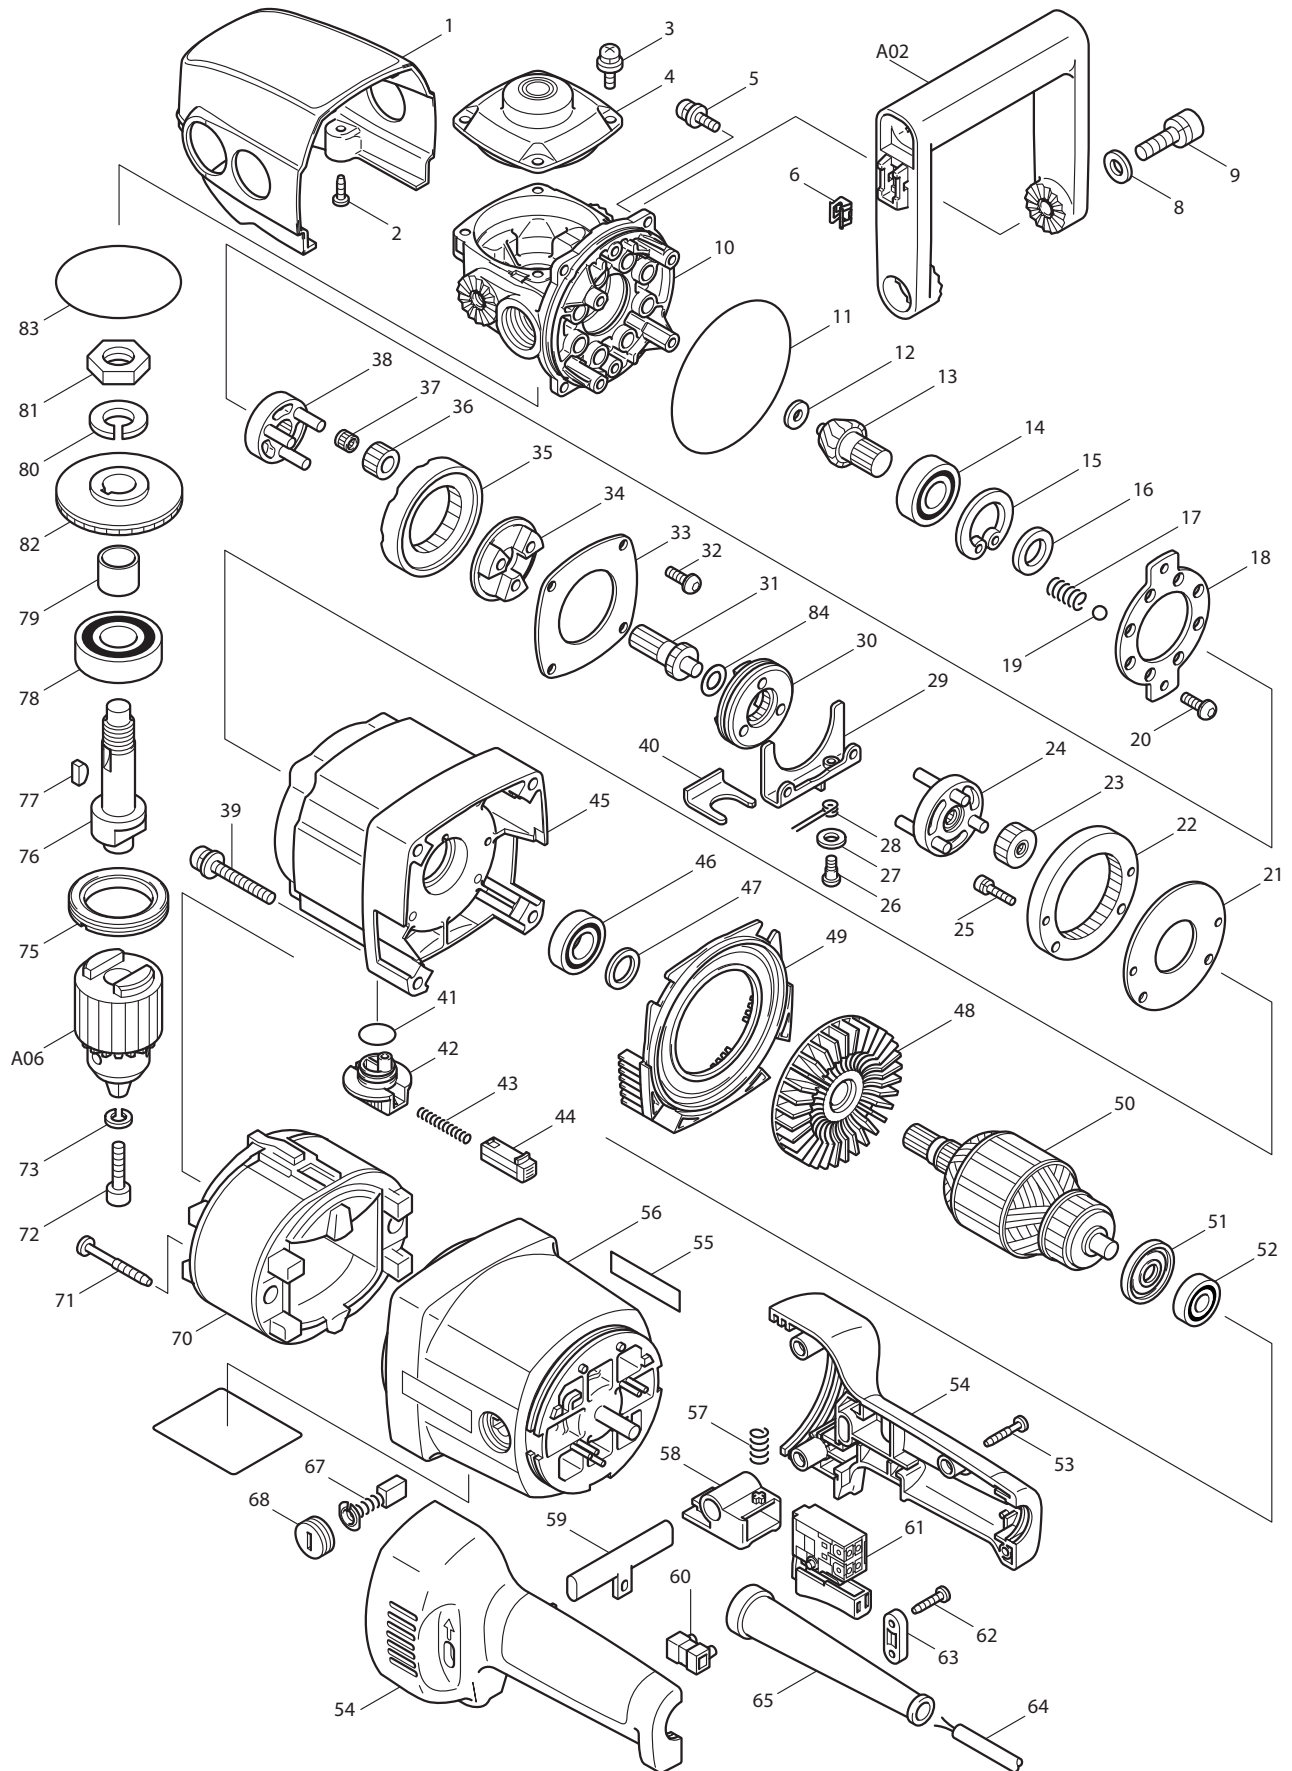

03 - 2010
DA4031
1/2" ANGLE DRILL
2 - SPEED

Item No	Type	Sub	Part No	Description	Qty	Unit
001			417666-3	TOP COVER	1	PC.
002			266026-4	TAPPING SCREW BIND CT 4X12	2	PC.
003		2	266086-6	HEX. SOCKET HEAD BOLT M5X16	4	PC.
004			152956-4	GEAR HOUSING COVER COMPLETE	1	PC.
005		2	266086-6	HEX. SOCKET HEAD BOLT M5X16	4	PC.
006			344391-2	BIT HOLDER	1	PC.
008			941202-8	FLAT WASHER 8	2	PC.
009			922441-9	HEX. SOCKET HEAD BOLT M8X25	2	PC.
010			152958-0	GEAR HOUSING COMPLETE	1	PC.
011			213803-5	O RING 85	1	PC.
012			253804-1	FLAT WASHER 6	1	PC.
013		1	227415-8	* SPIRAL BEVEL GEAR 13	1	PC.
		2	227A21-5	* SPIRAL BEVEL GEAR 13	1	PC.
014			211206-7	BALL BEARING 6202LLB	1	PC.
015			962153-2	RETAINING RING R-35	1	PC.
016			257212-8	RING 15	1	PC.
017			233326-7	COMPRESSION SPRING 5	8	PC.
018			345189-0	GUIDE PLATE	1	PC.
019			216022-2	STEEL BALL 7.0	8	PC.
020			265491-4	H.S. BUTTON HEAD BOLT M5X16	2	PC.
021			345193-9	PLATE	1	PC.
022			227021-9	INTERNAL GEAR 49	1	PC.
023			152966-1	SPUR GEAR 19 COMPLETE	3	PC.
024			152965-3	CARRIER B COMPLETE	1	PC.
025			265493-0	HEX. SOCKET HEAD BOLT M4X20	2	PC.
026			251306-1	+ PAN HEAD SCREW J5	1	PC.
027			941152-7	FLAT WASHER 6	1	PC.
028			231657-8	TORSION SPRING 6	1	PC.
029			345191-3	CHANGE GUIDE	1	PC.
030			324201-9	CHANGE RING	1	PC.
031			227025-1	SPUR GEAR 10	1	PC.
032			265491-4	H.S. BUTTON HEAD BOLT M5X16	4	PC.
033			345188-2	RETAINER PLATE	1	PC.
034			223135-2	CAM	1	PC.
035			227022-7	INTERNAL GEAR 38	1	PC.
036			227026-9	SPUR GEAR 14	3	PC.
037			216420-0	NEEDLE CAGE 6910	3	PC.
038			152964-5	CARRIER A COMPLETE	1	PC.
039			911373-5	PAN HEAD SCREW M6X50	4	PC.
040			961078-7	RETAINING RING (EXT) S-18	1	PC.
041			213265-7	O RING 17	1	PC.
042			417670-2	CHANGE LEVER	1	PC.
043			233279-0	COMPRESSION SPRING 4	1	PC.
044			417298-6	LOCK BUTTON	1	PC.
045			152960-3	GEAR CASE COMPLETE	1	PC.
		INC.	213459-4	O RING 32	1	PC.
046			211236-8	BALL BEARING 6002DDW	1	PC.
047			253853-8	FLAT WASHER 15	1	PC.
048			240003-4	FAN 80	1	PC.
049			417664-7	BAFFLE PLATE	1	PC.
050			516856-6	ARMATURE ASS'Y 115V	1	PC.
		INC.		Item No. 46,47,48,51,52		
051			681649-1	INSULATION WASHER	1	PC.
052			211061-7	BALL BEARING 6000LLB	1	PC.
053			265999-8	TAPPING SCREW 4X25	4	PC.
054			183392-3	HANDLE SET	1	SET
055			819063-3	MAKITA LABEL	2	PC.
056			183400-0	MOTOR HOUSING	1	PC.